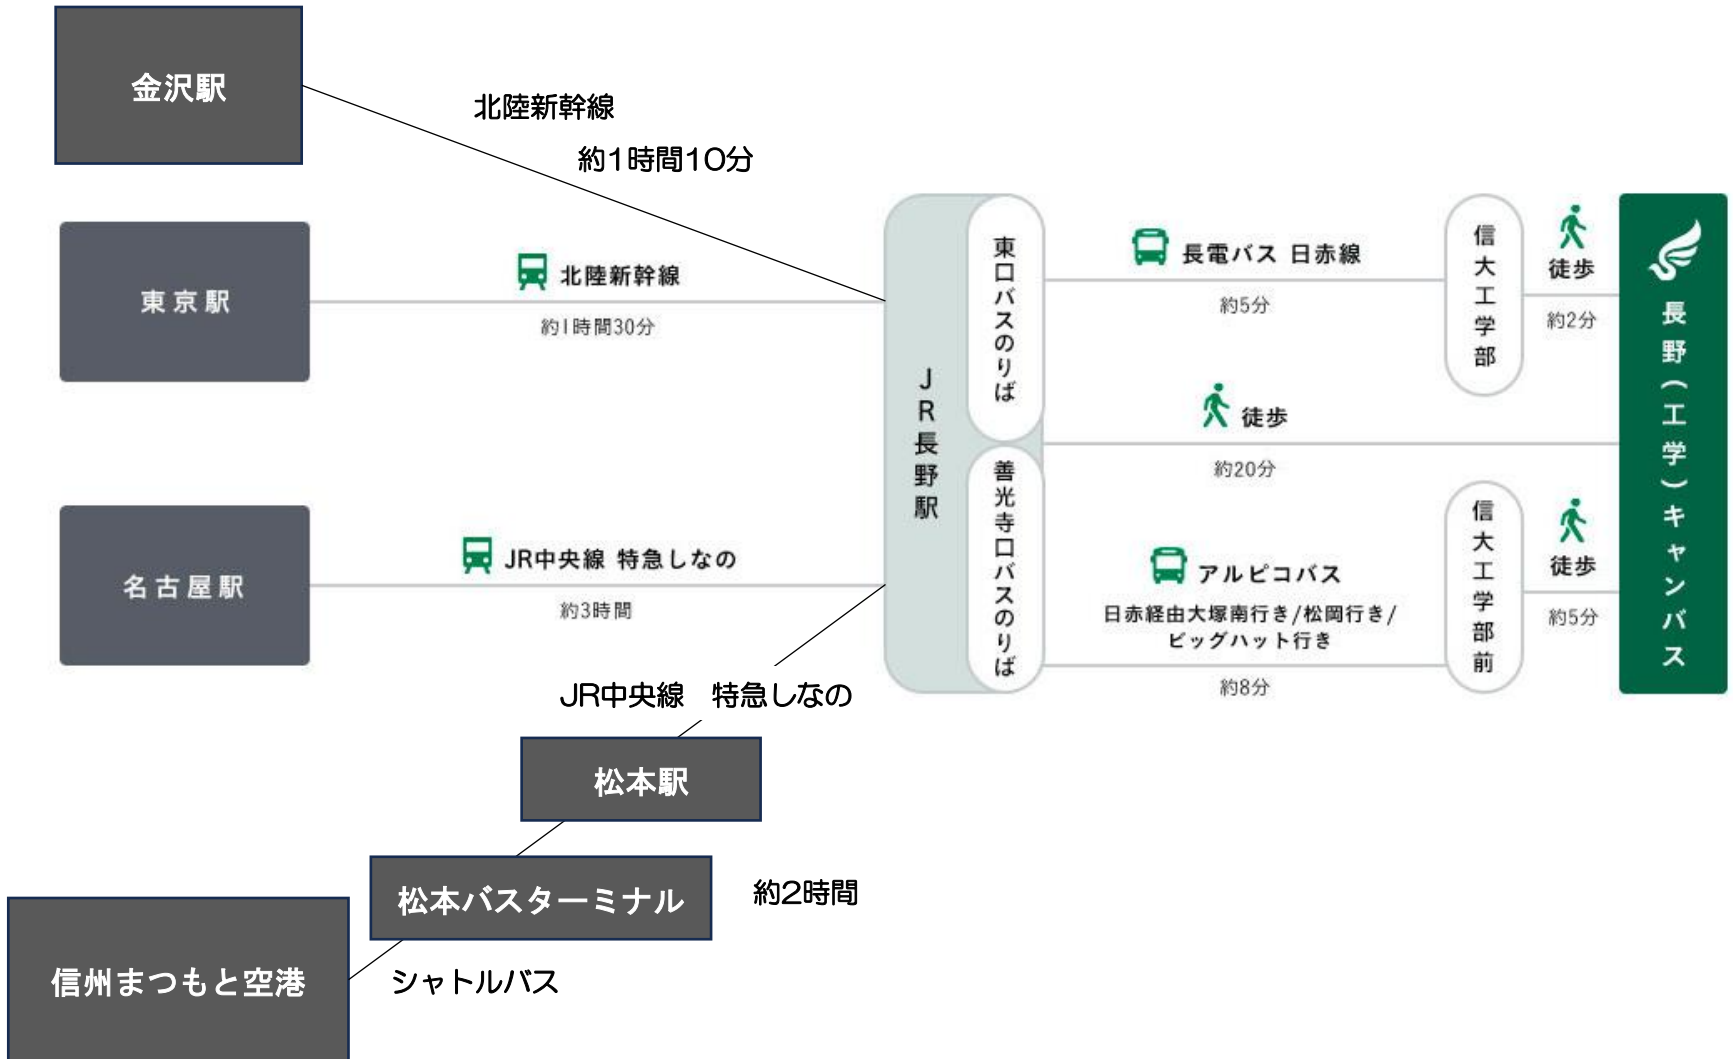

# 各地より長野駅へのアクセス

# 会場へのアクセスマップ

1日目  
令和6年10月18日（金）  
一般口頭発表  
善光寺本坊大勸進紫雲閣

路線バスご利用の方  
長野駅善光寺口  
アルピコバスを  
ご利用ください。

土日運休

土日運休

# 善光寺本坊大勧進へのアクセスマップ

善光寺周辺マップ

# シャトルバス