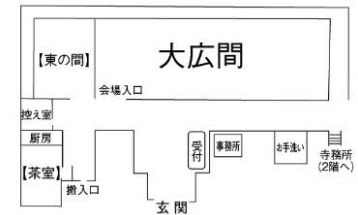

# 会場へのアクセスマップ

1日目  
令和6年10月18日（金）  
一般口頭発表  
善光寺本坊大勸進紫雲閣

路線バスご利用の方  
長野駅善光寺口  
アルピコバスを  
ご利用ください。

土日運休

土日運休

# 善光寺本坊大勧進へのアクセスマップ

善光寺周辺マップ