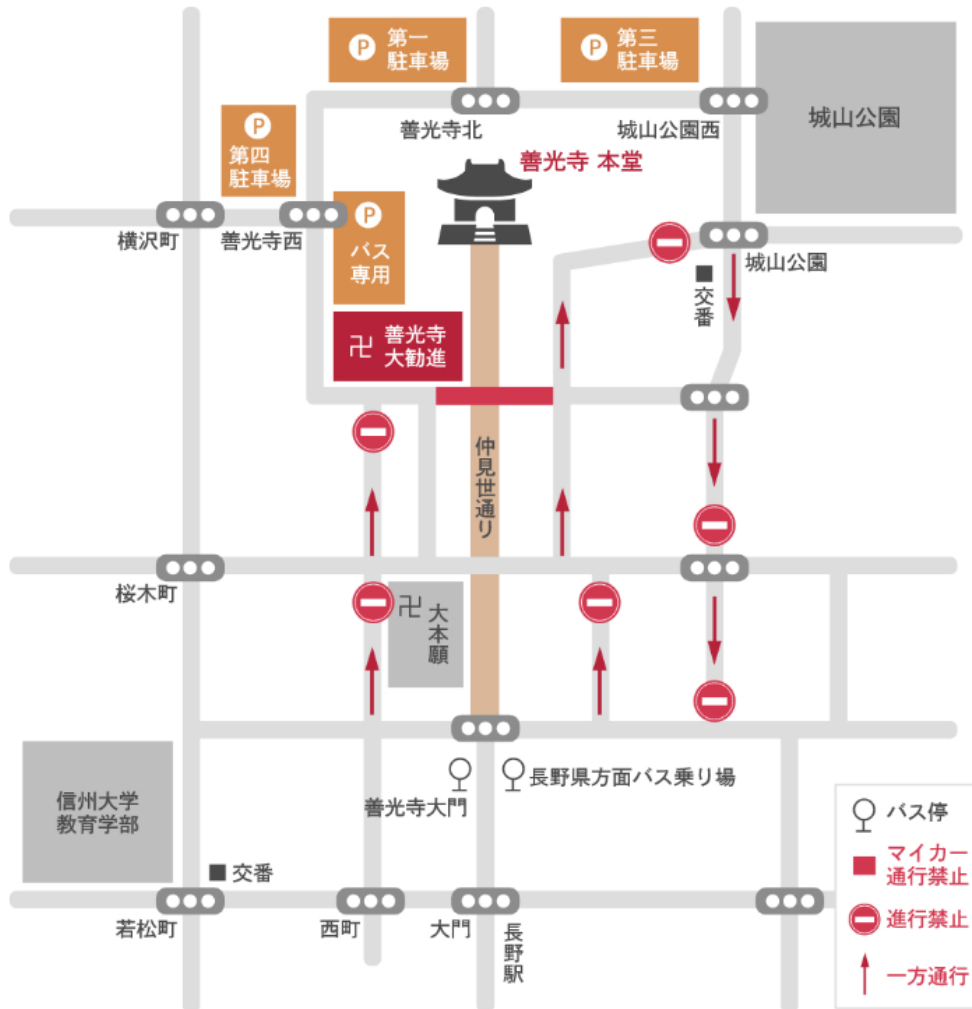

# 各地より長野駅へのアクセス

# 会場へのアクセスマップ

1日目  
令和6年10月18日（金）  
一般口頭発表  
善光寺本坊大勸進紫雲閣

路線バスご利用の方  
長野駅善光寺口  
アルピコバスを  
ご利用ください。

土日運休

土日運休

# 善光寺本坊大勧進へのアクセスマップ

善光寺周辺マップ

### 第 33 回ソノケミストリー討論会 シャトルバス行程表

日程：2024 年 10 月 18 日(金)～10 月 19 日(土)

日	月 日	行程
1	10 月 18 日(金)	長野駅東口 (ユメリアバスパーク) ----- 善光寺大勧進駐車場 9:30 発 9:45 着
		長野駅東口 (ユメリアバスパーク) ----- 善光寺大勧進駐車場 12:30 発 12:45 着
2	10 月 19 日(土)	長野駅東口 (ユメリアバスパーク) ----- 信州大学工学部 8:00 発 8:10 着
		長野駅東口 (ユメリアバスパーク) ----- 信州大学工学部 8:30 発 8:40 着
		信州大学工学部 ----- 長野駅東口 (ユメリアバスパーク) 17:00 17:10
		信州大学工学部 ----- 長野駅東口 (ユメリアバスパーク) 17:30 17:40