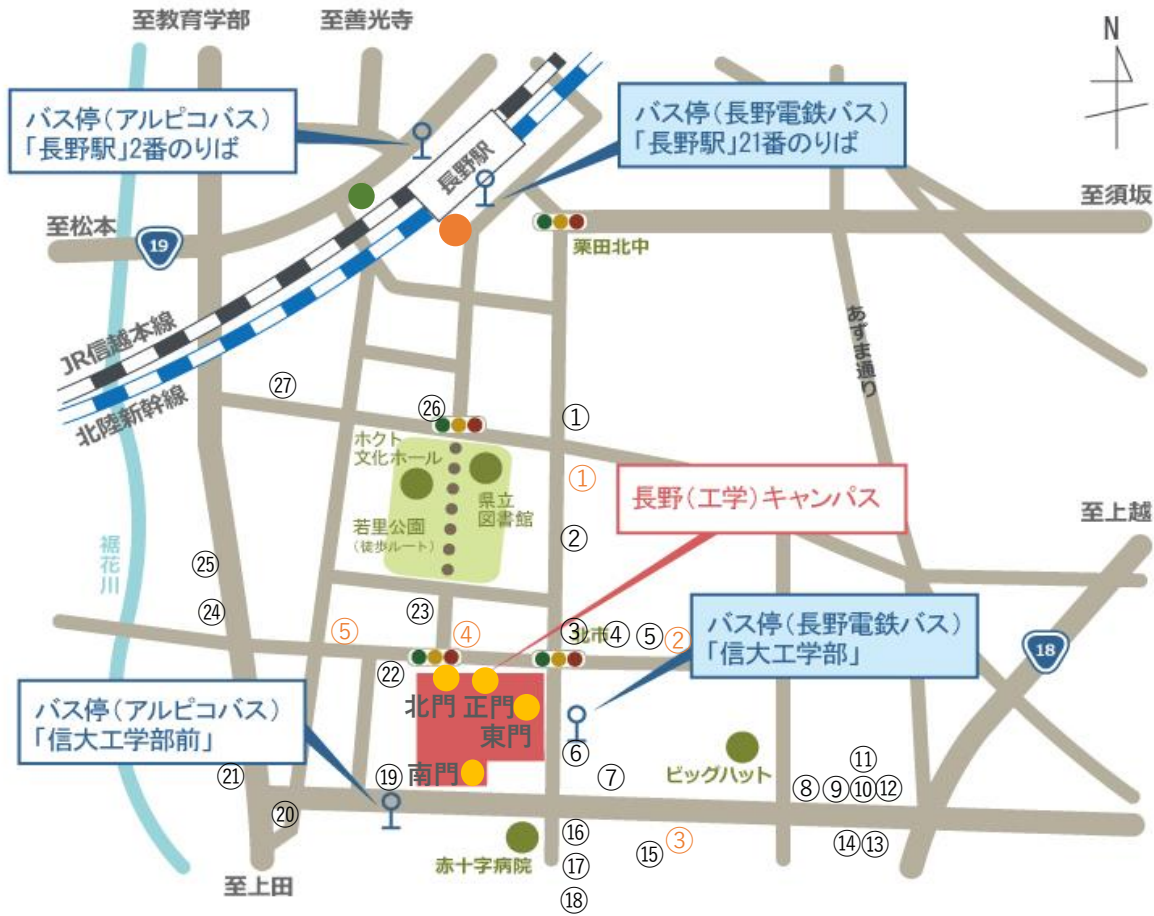

信州大学工学部 周辺マップ

周辺飲食店		
番号	店名	ジャンル
①	あっぶるぐりむ	ファミレス
②	久利多	定食
③	リトルマーメイド	パン (テイクアウトのみ)
④	KENzo	洋食 ※要予約
⑤	パンボルカ	パン (テイクアウト可)
⑥	龍昇園	中華
⑦	Bakery Café CoCo	パン (テイクアウト可)
⑧	87cafe	カフェ (テイクアウト可)
⑨	夢庵	和食ファミレス
⑩	信州ラーメン人力車	ラーメン
⑪	金沢カレーガレッジ	カレー
⑫	食事処川端	定食
⑬	デニーズ	ファミレス
⑭	マクドナルド	ファーストフード
⑮	四季彩MIZUNO	和食 ※要予約
⑯	むさしの森珈琲	カフェ
⑰	赤兎馬	ラーメン
⑱	一善	そば・寿司
⑲	阿吽	ラーメン
⑳	大阪王将	中華
㉑	ココ壱番屋	カレー
㉒	わかさと食堂	定食
㉓	洋麺亭	パスタ
㉔	そば忠	そば
㉕	吉野家	牛丼
㉖	たか寿司	寿司
㉗	麺屋こころ	ラーメン

周辺コンビニ・スーパー		
番号	店名	ジャンル
①	セブンイレブン	コンビニ
②	セブンイレブン	コンビニ
③	ファミリーマート	コンビニ
④	デリシア	スーパー
⑤	セブンイレブン	コンビニ